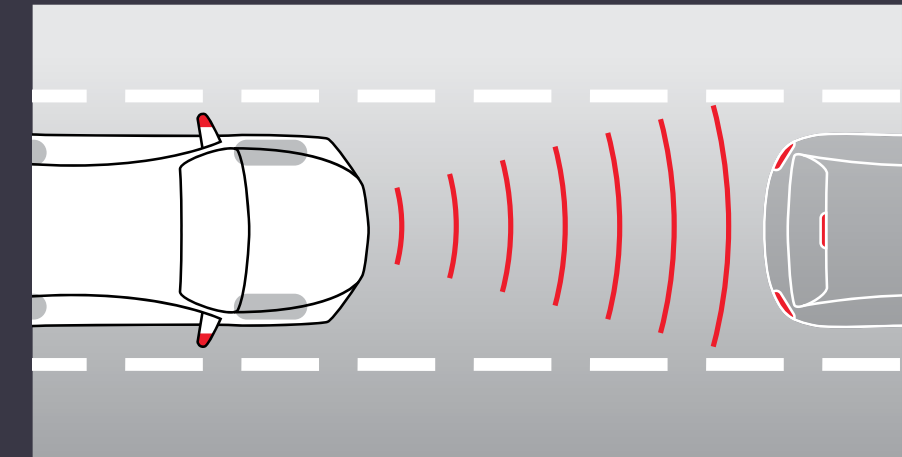

* Джи-Ар СПОРТ, ** Хай-тек

НОВЫЙ УРОВЕНЬ ОСНАЩЕНИЯ

Оснащение специальной серии Toyota Corolla GR SPORT * подарит невероятное чувство уверенности на дороге и поможет сделать каждое путешествие максимально комфортным и безопасным. Благодаря круиз-контролю вы всегда сможете не только сохранить дистанцию до впереди идущего автомобиля, но и поддерживать заданную скорость. А камера заднего вида поможет спрогнозировать траекторию движения автомобиля, чтобы вы с легкостью и комфортом смогли припарковаться в любом месте.