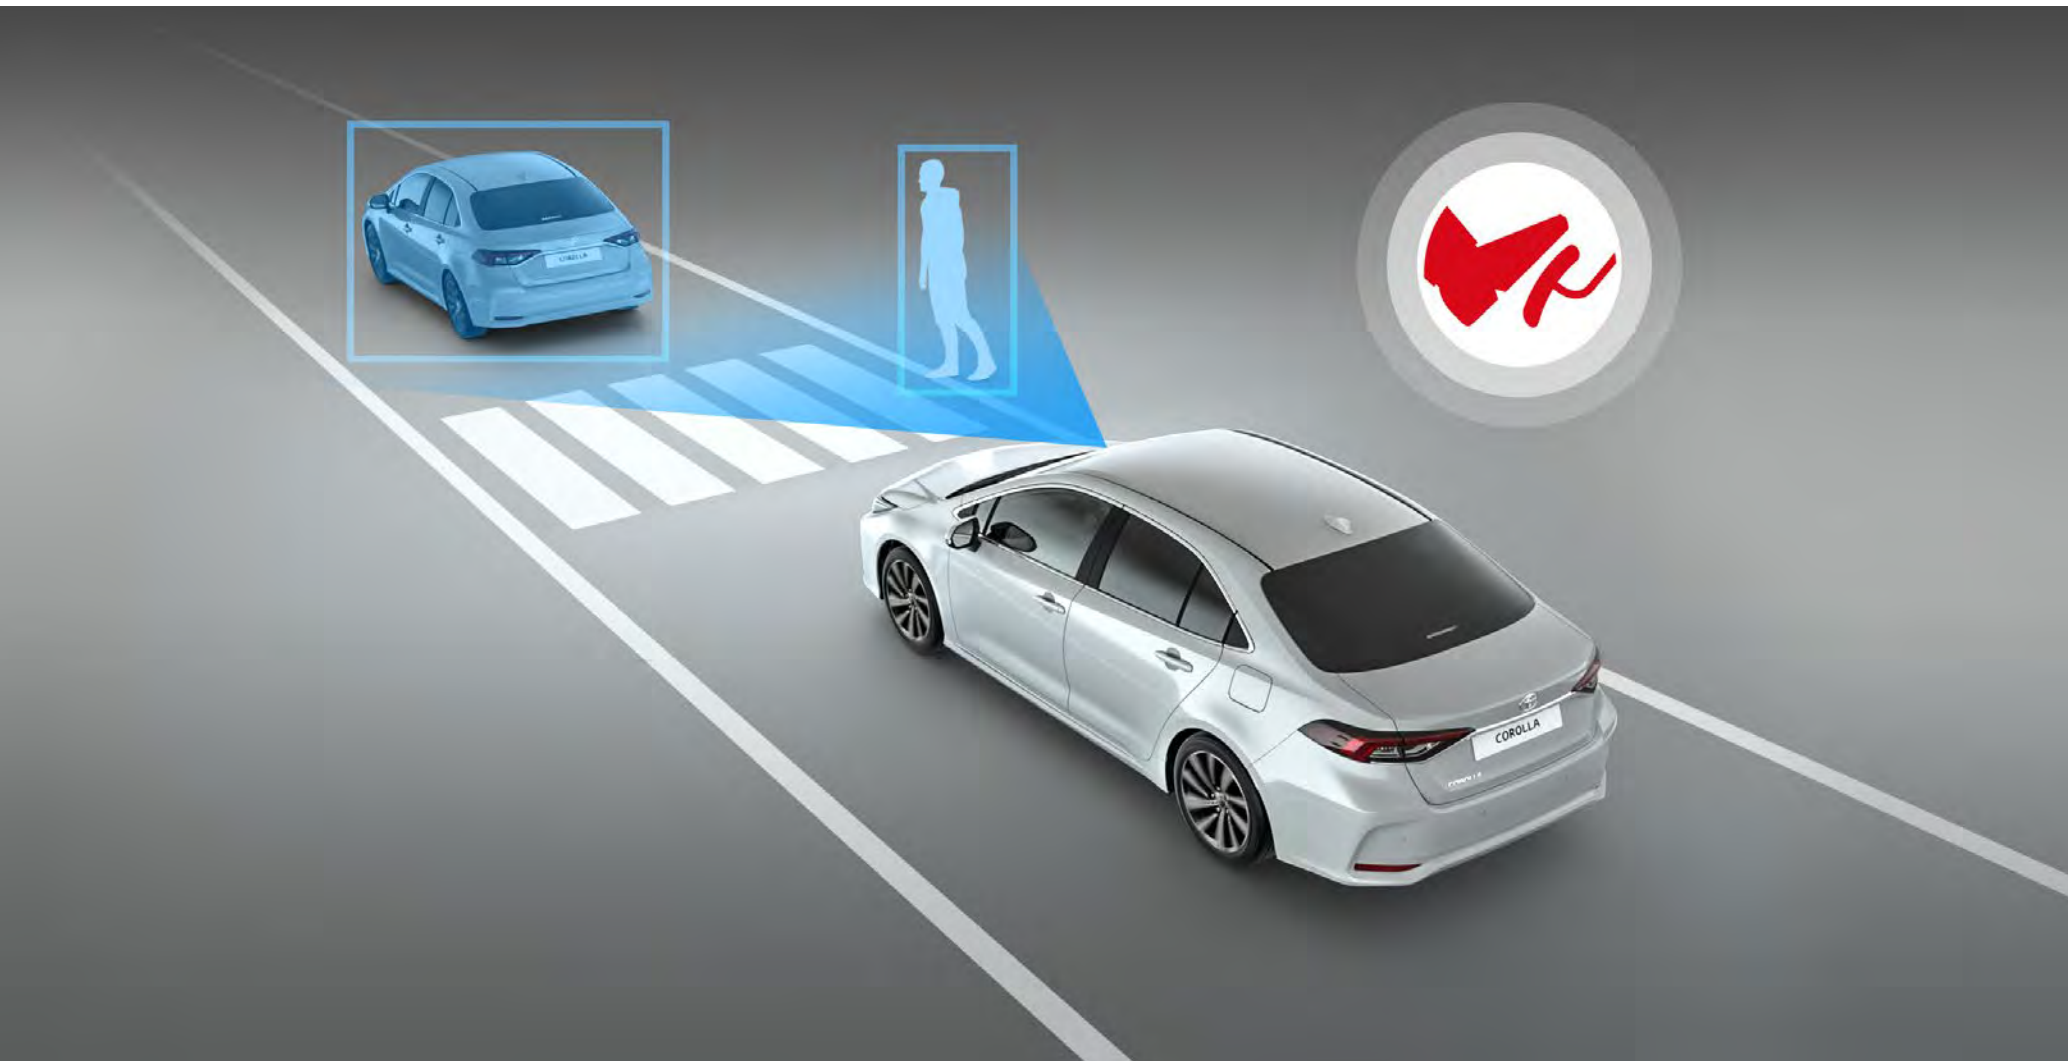

* Джи-Ар СПОРТ, ** Хай-тек

НОВЫЙ УРОВЕНЬ ОСНАЩЕНИЯ

Оснащение специальной серии Toyota Corolla GR SPORT * подарит невероятное чувство уверенности на дороге и поможет сделать каждое путешествие максимально комфортным и безопасным. Благодаря круиз-контролю вы всегда сможете не только сохранить дистанцию до впереди идущего автомобиля, но и поддерживать заданную скорость. А камера заднего вида поможет спрогнозировать траекторию движения автомобиля, чтобы вы с легкостью и комфортом смогли припарковаться в любом месте.

* Джи-Ар СПОРТ.

TOYOTA SAFETY SENSE 2.0

Дороги непредсказуемы, но за рулём Toyota Corolla вы находитесь под защитой систем Toyota Safety Sense * нового поколения с самым широким функционалом в сегменте.